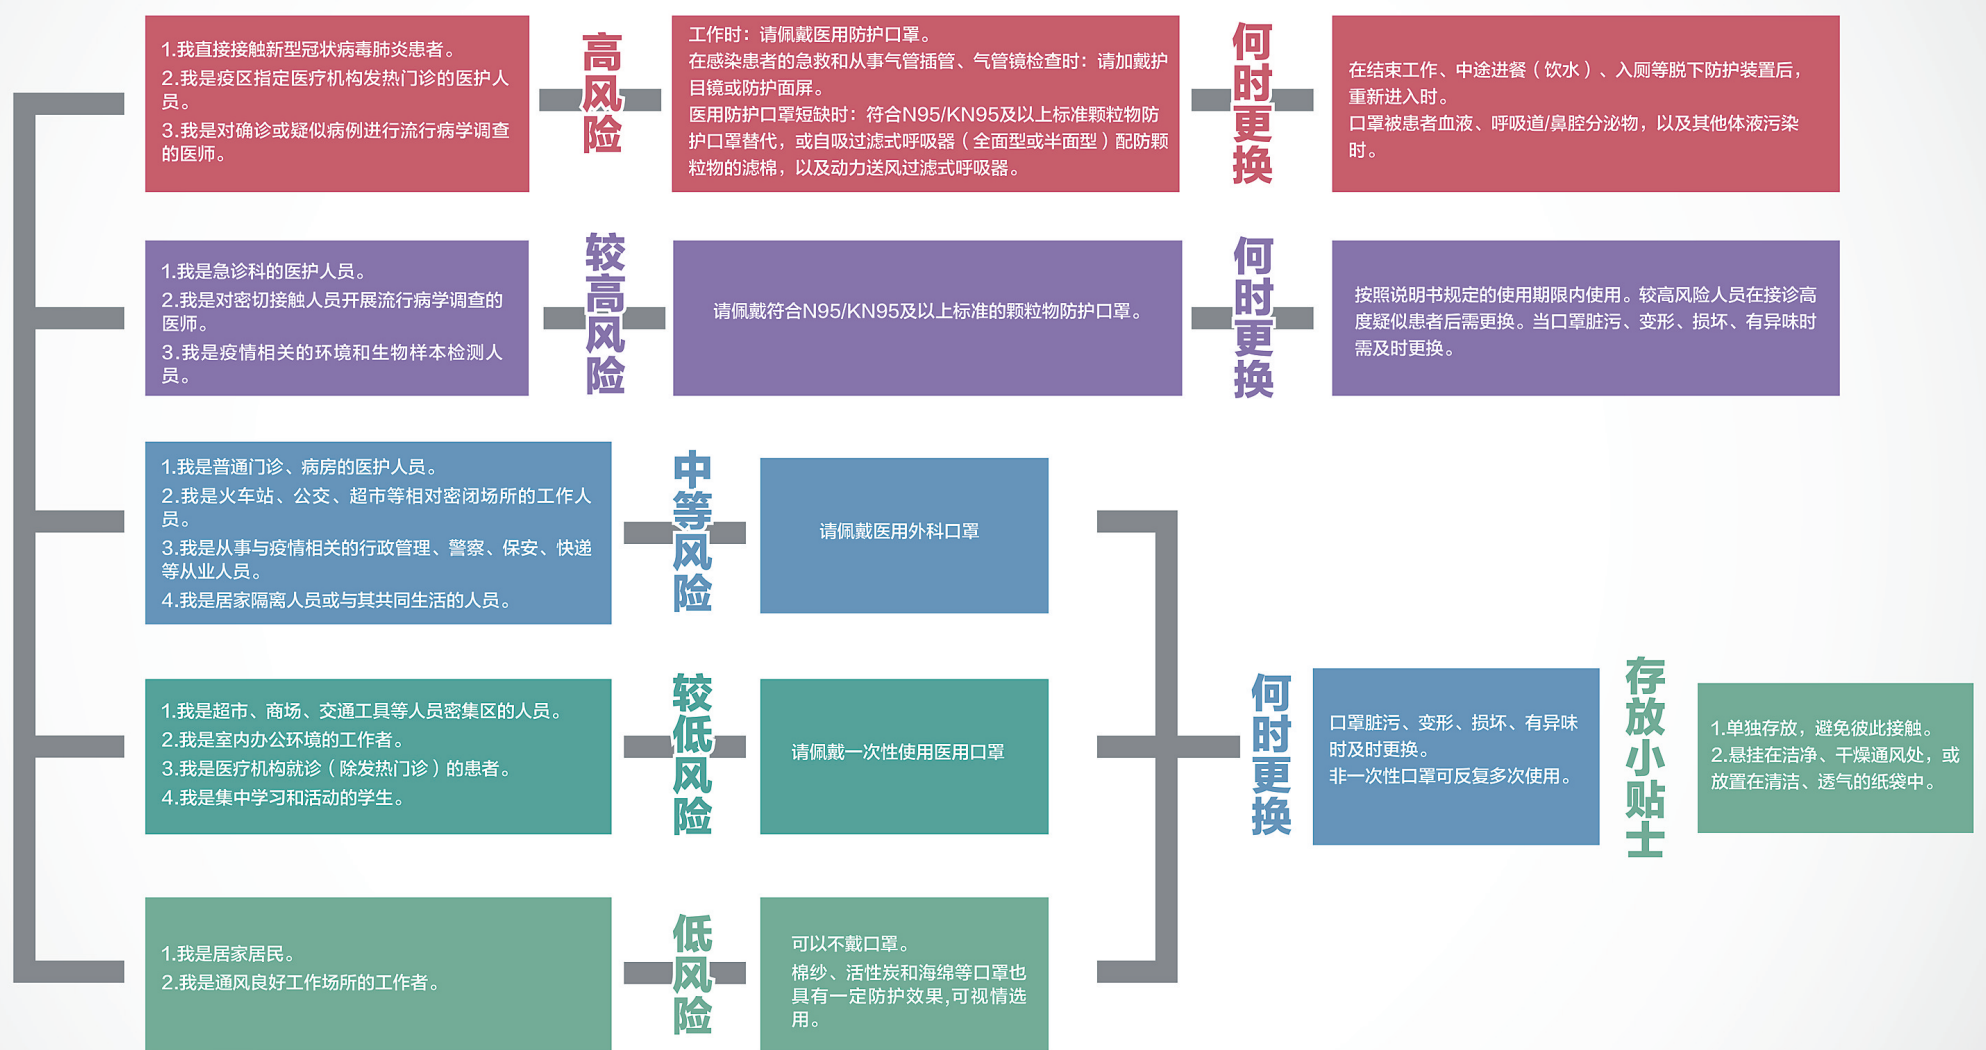

共同战疫 【口罩篇】

口罩选择与使用指引(一)

中宣部宣教局、国家卫生健康委宣传司 指导
中国健康教育中心 制作

共同战疫 【口罩篇】

口罩选择与使用指引(二)

请选择合适的口罩

中宣部宣教局、国家卫生健康委宣传司 指导
中国健康教育中心 制作